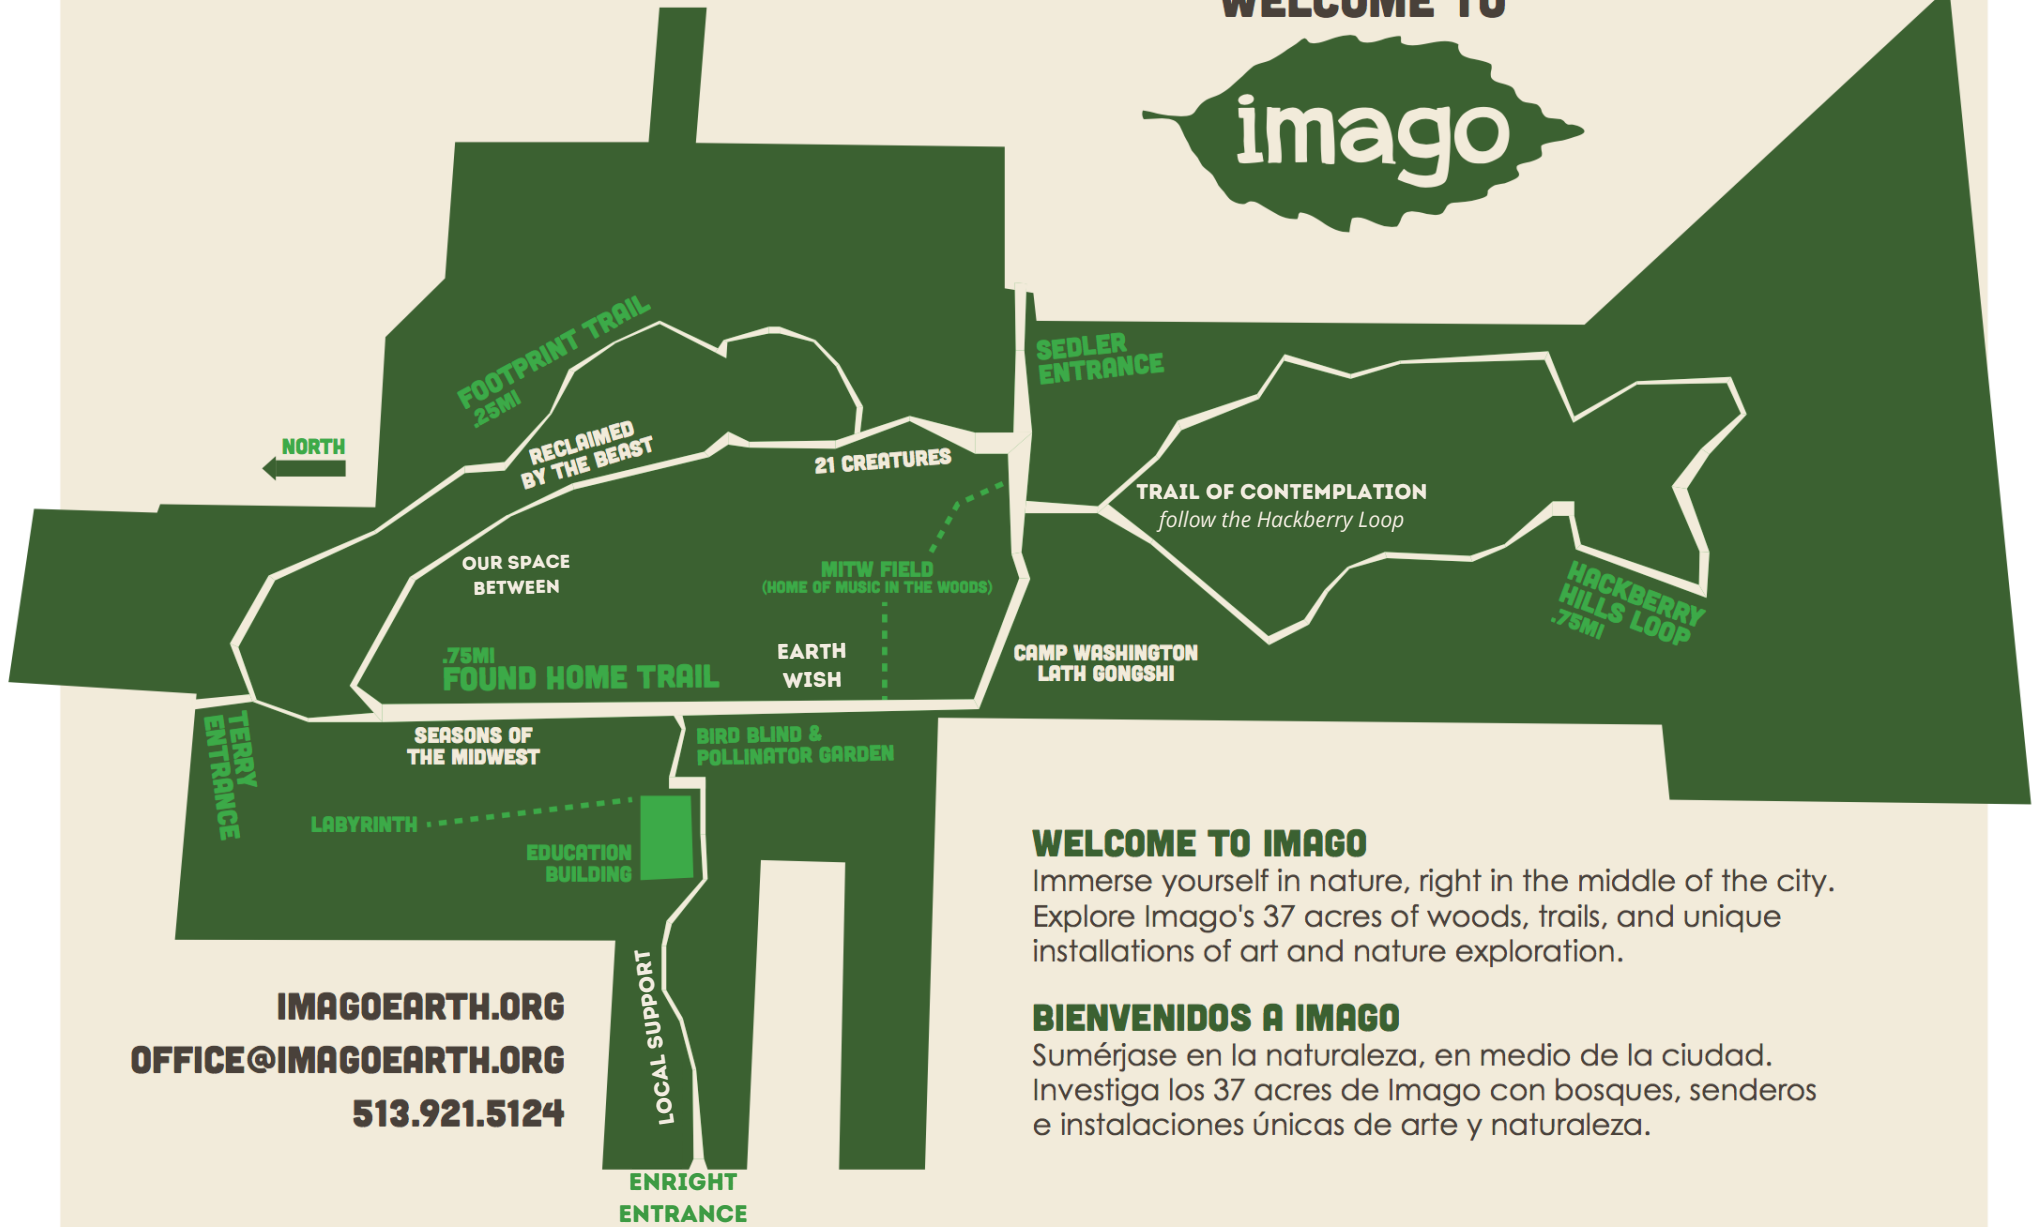

WELCOME TO

IMAGOEARTH.ORG
OFFICE@IMAGOEARTH.ORG
513.921.5124

WELCOME TO IMAGO

Immerse yourself in nature, right in the middle of the city. Explore Imago's 37 acres of woods, trails, and unique installations of art and nature exploration.

BIENVENIDOS A IMAGO

Sumérjase en la naturaleza, en medio de la ciudad. Investiga los 37 acres de Imago con bosques, senderos e instalaciones únicas de arte y naturaleza.