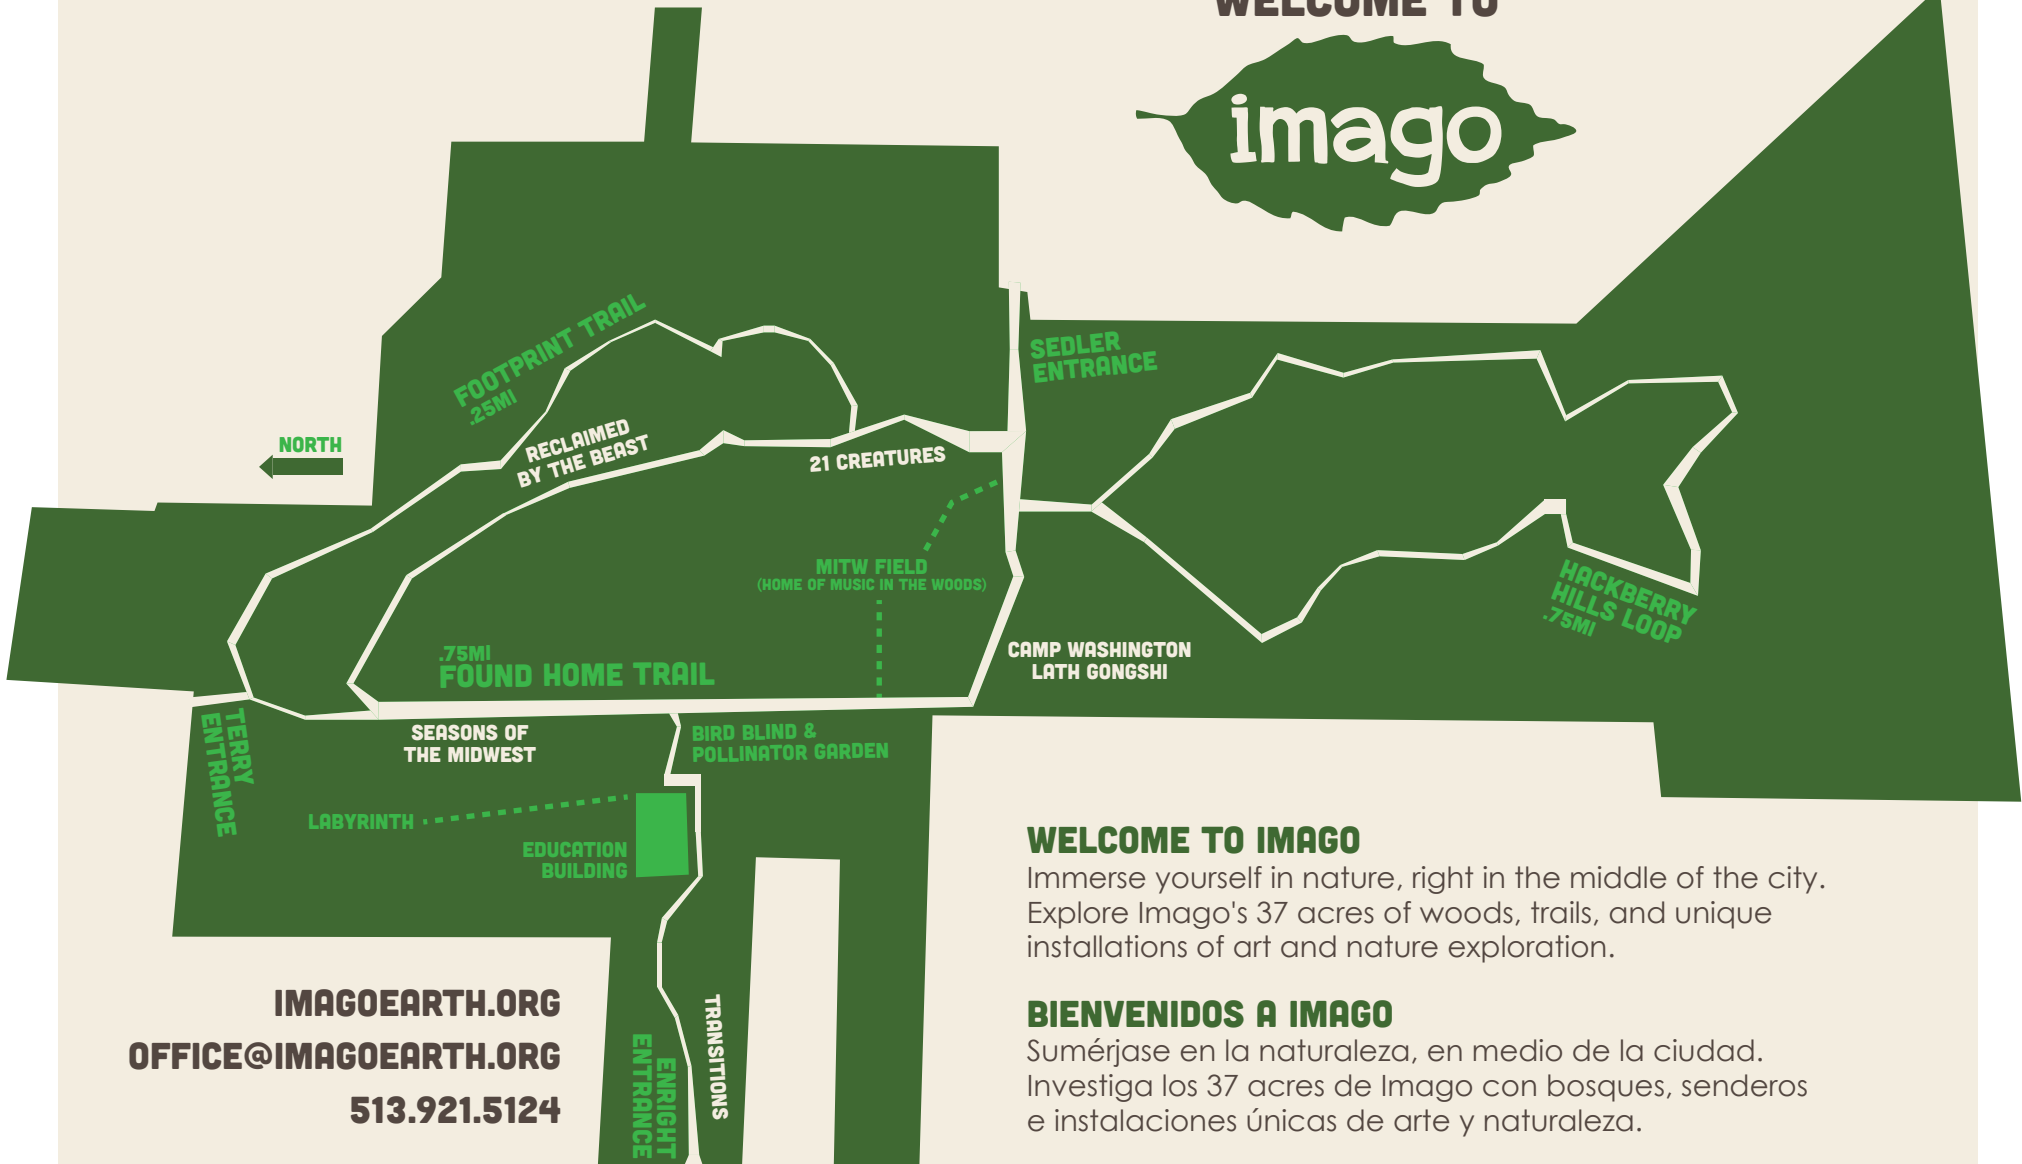

WELCOME TO

IMAGOEARTH.ORG
OFFICE@IMAGOEARTH.ORG
513.921.5124

WELCOME TO IMAGO

Immerse yourself in nature, right in the middle of the city. Explore Imago's 37 acres of woods, trails, and unique installations of art and nature exploration.

BIENVENIDOS A IMAGO

Sumérjase en la naturaleza, en medio de la ciudad. Investiga los 37 acres de Imago con bosques, senderos e instalaciones únicas de arte y naturaleza.