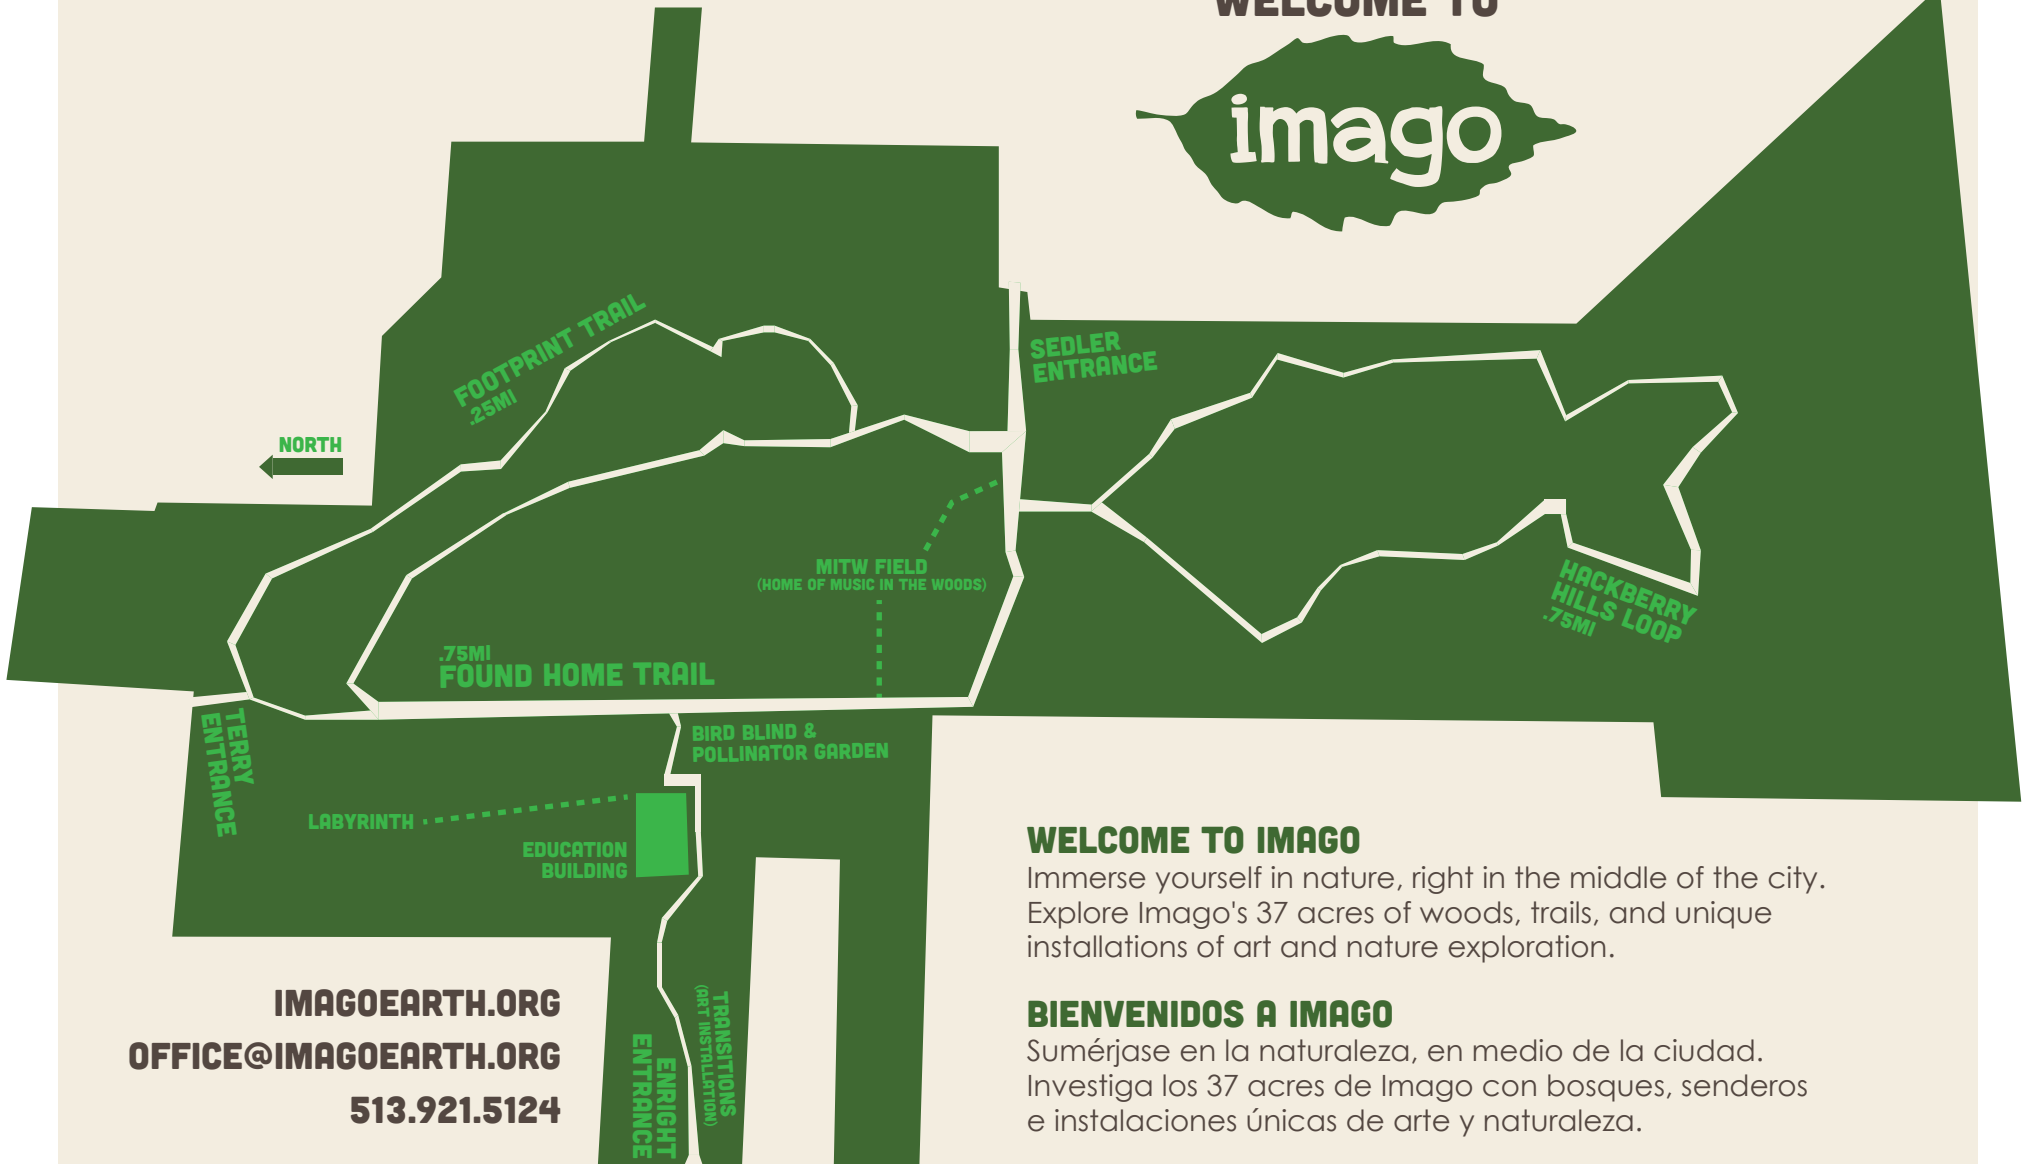

WELCOME TO

**IMAGOEARTH.ORG**  
**OFFICE@IMAGOEARTH.ORG**  
**513.921.5124**

**WELCOME TO IMAGO**

Immerse yourself in nature, right in the middle of the city. Explore Imago's 37 acres of woods, trails, and unique installations of art and nature exploration.

**BIENVENIDOS A IMAGO**

Sumérjase en la naturaleza, en medio de la ciudad. Investiga los 37 acres de Imago con bosques, senderos e instalaciones únicas de arte y naturaleza.